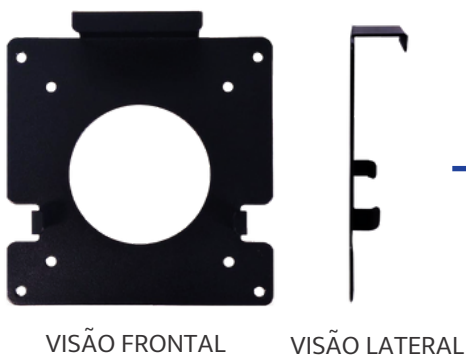

VISÃO LATERAL

ADAPTADOR

VISÃO FRONTAL