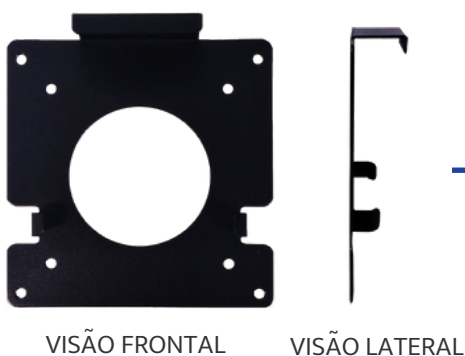

CERTIFICAÇÕES:

Portaria 170 para Bens de Informática, Produto RoHS Certified, Selo Verde ABNT PE-351.

VESA PARA PEDESTAL:

Suporte com inclinação, ajuste de altura e pivot de tela

INCLINAÇÃO	-5 a 20°
ÂNGULO DE GIRO	-15 a 15°
ÂNGULO VERTICAL DE PIVÔ	180°
PADRÃO VESA	100x100mm (4 furos)
REGULAGEM DE ALTURA	110mm
SUPORTE PARA SEGURANÇA EASY LOCK	
BASE AJUSTÁVEL	

ADAPTADOR VESA

ADAPTADOR PARA MINI PC tipo VESA para PEDESTAL

O adaptador VESA é um SUPORTE PARA PEDESTAL COM PIVOT para Monitor Login E05, que permite fixar o Mini-PC Login diretamente no Pedestal, atrás do monitor, garantindo otimização da área de trabalho.

ADAPTADOR

VISÃO FRONTAL

VISÃO LATERAL

MONITOR E05

MINI-PC LOGIN

VESA PARA MONITOR:

Suporte com inclinação de tela

FIXO

INCLINAÇÃO -5 a 20°

ADAPTADOR VESA

ADAPTADOR VESA para MONITOR

O adaptador VESA é um suporte para o MINI PC Login conectável a parte traseira do Monitor Login E05 na versão de pedestal do KIT VESA 2, garantindo otimização da área de trabalho.