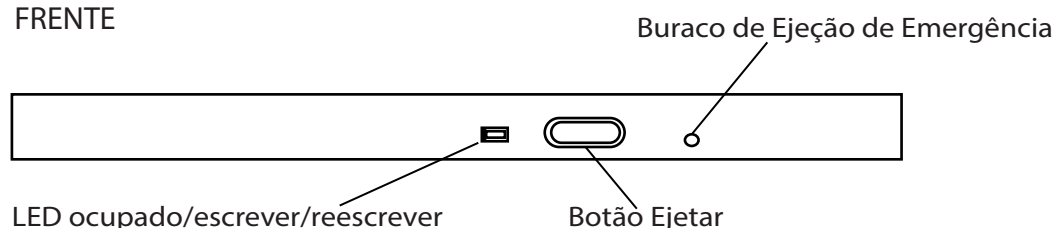

Tempo de acesso rápido e alta taxa de transferência de dados;  
 Monitoramento inteligente e adaptação de tecnologia de gravação;  
 Multi velocidade Ultra Speed;

FRENTE

FUNDO

O painel traseiro da unidade possui um conector SATA de 13 pinos. O layout a seguir ilustra a parte traseira panel.