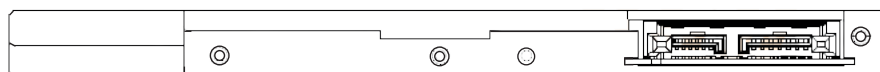

Tempo de acesso rápido e alta taxa de transferência de dados;  
 Monitoramento inteligente e adaptação de tecnologia de gravação;  
 Multi velocidade Ultra Speed;

FRENTE

FUNDO

O painel traseiro da unidade possui um conector SATA de 13 pinos. O layout a seguir ilustra a parte traseira panel.

## Características do produto

|                                 |                                   |
|---------------------------------|-----------------------------------|
| Modelo                          | DS-8ABSH                          |
| Marca                           | Philips & Lite On                 |
| Interface                       | USB Externo                       |
| Cor                             | Preto                             |
| Matérial                        | Plástico ABS                      |
| Conexão                         | Cabo USB                          |
| Dimensões                       | 12.7*128*126.1mm<br>Peso - 410g   |
| Sistema Operacional Compatível: | Linux<br>Windows 10<br>Windows 11 |